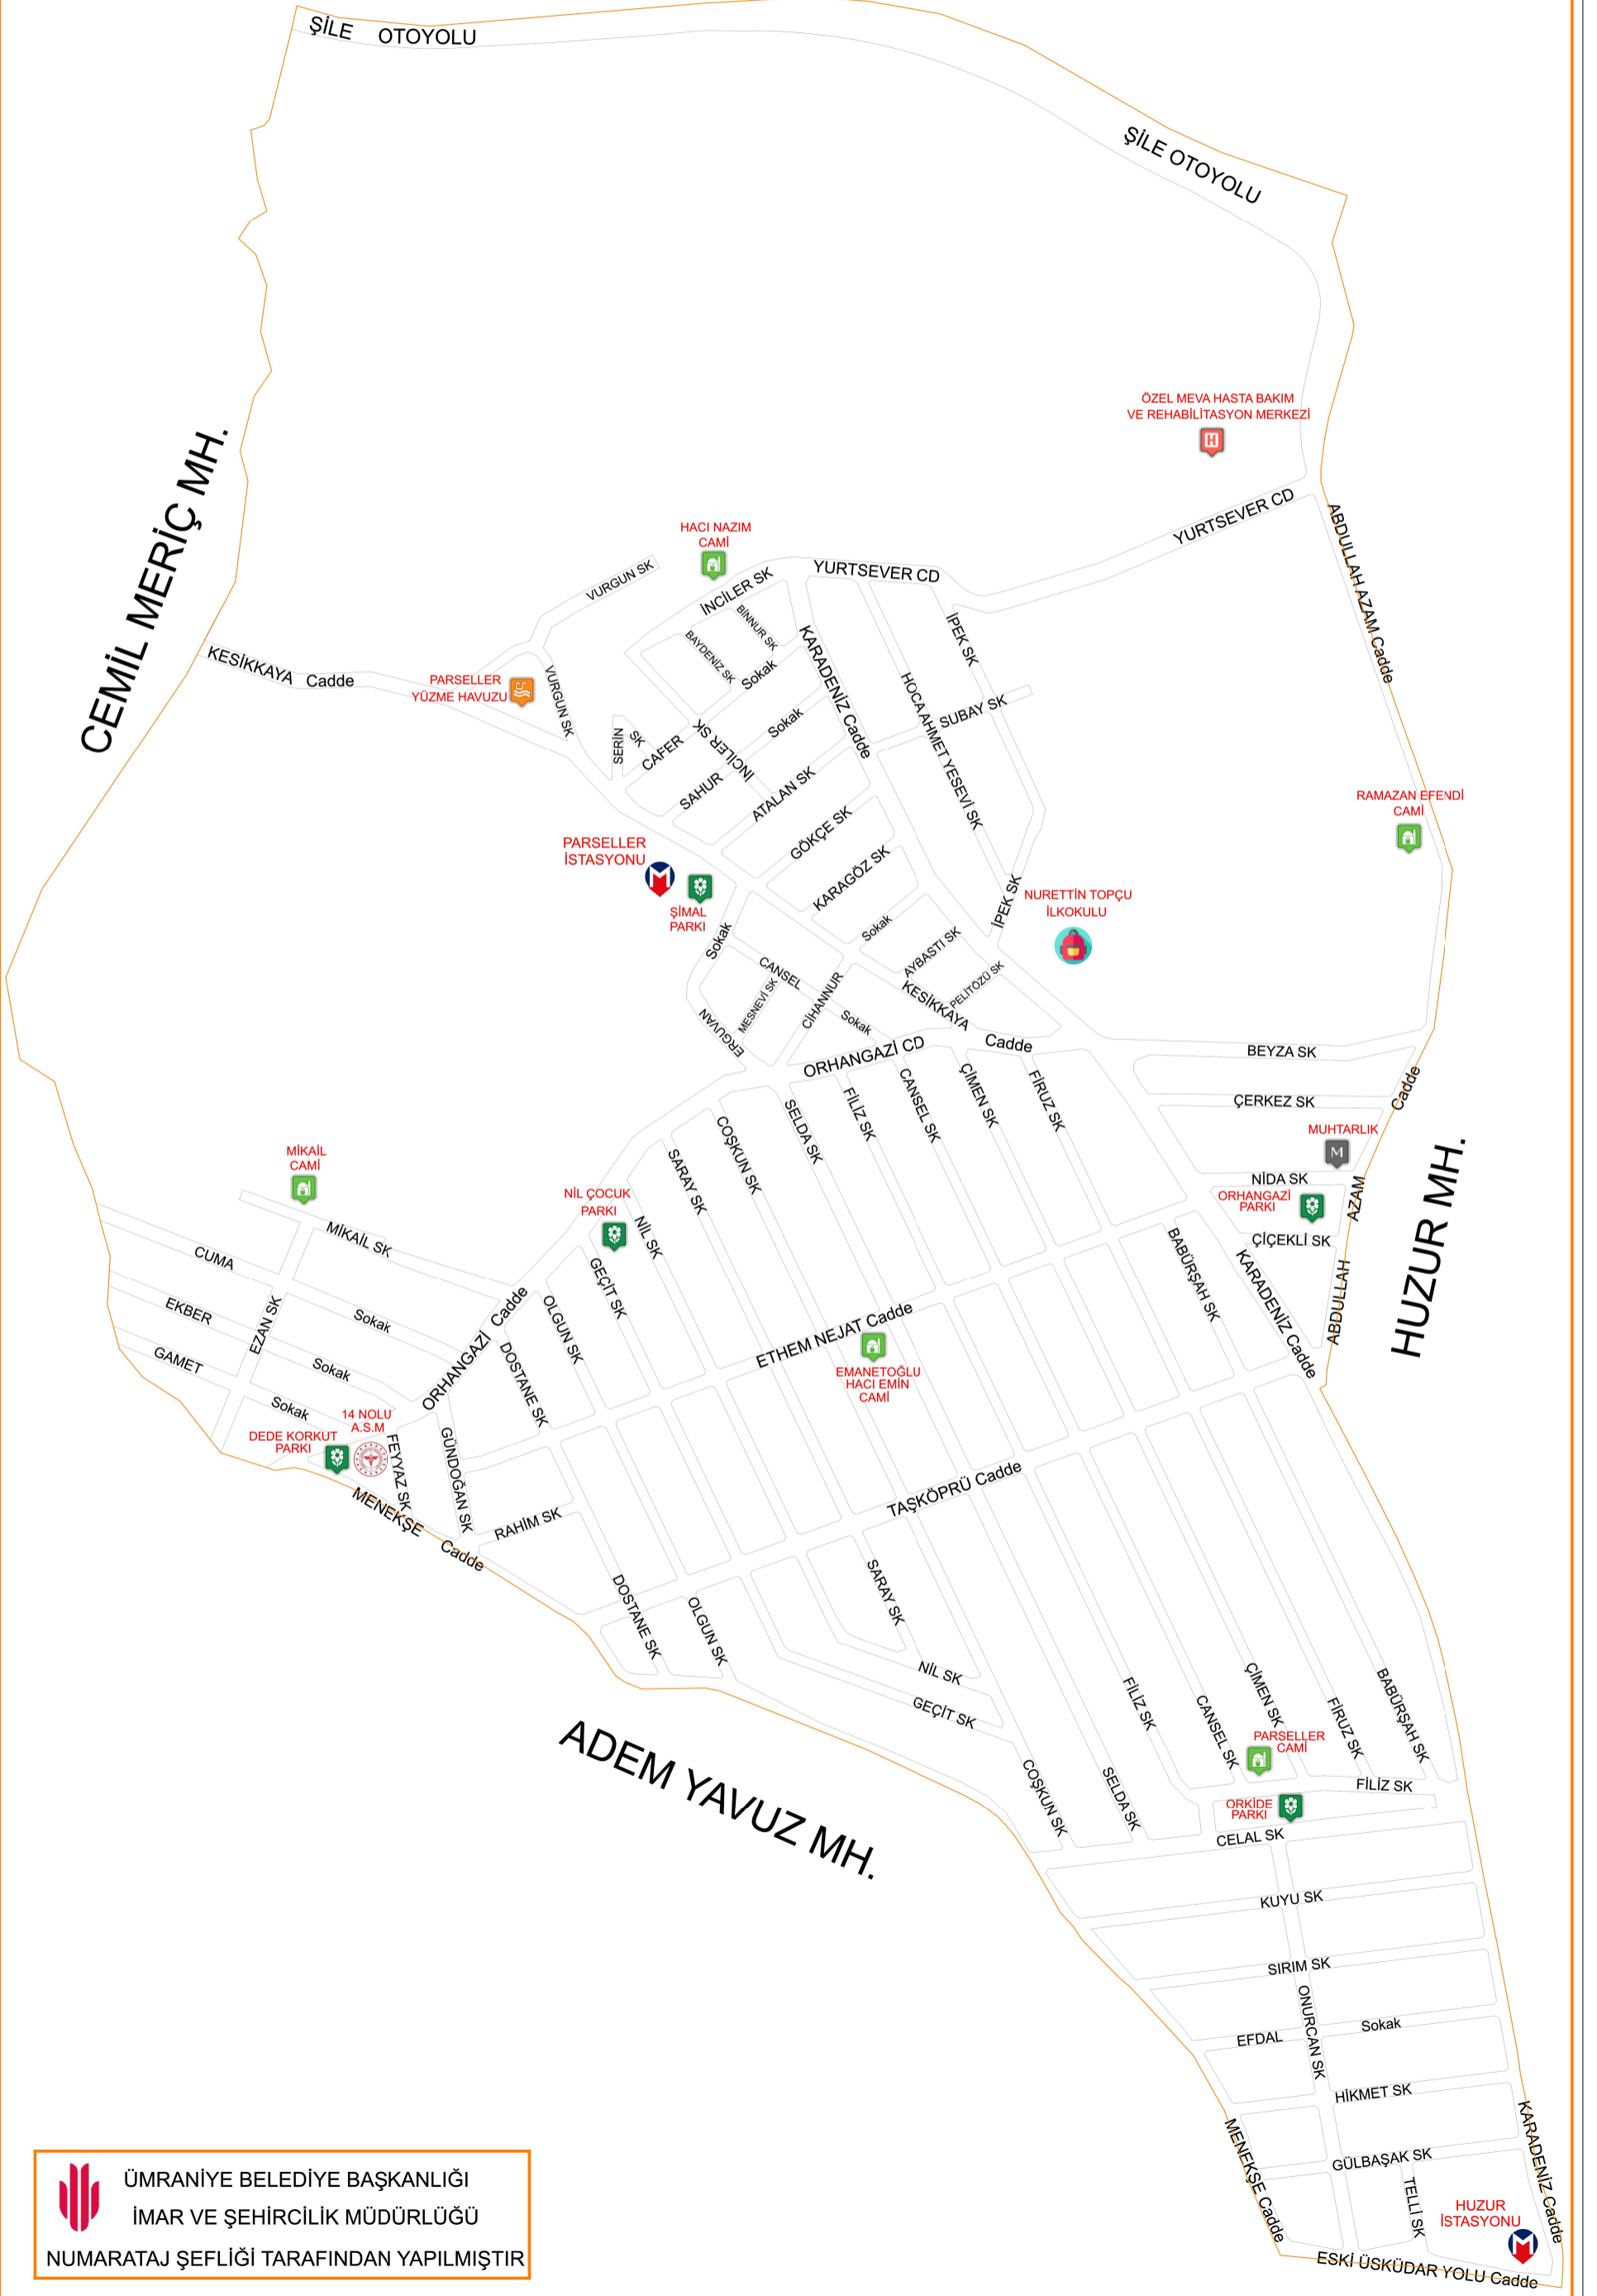

PARSELLER MH.

ÇEKMEKÖY

ÜMRANIYE BELEDİYE BAŞKANLIĞI
İMAR VE ŞEHİRCİLİK MÜDÜRLÜĞÜ

NUMARATAJ ŞEFLİĞİ TARAFINDAN YAPILMIŞTIR