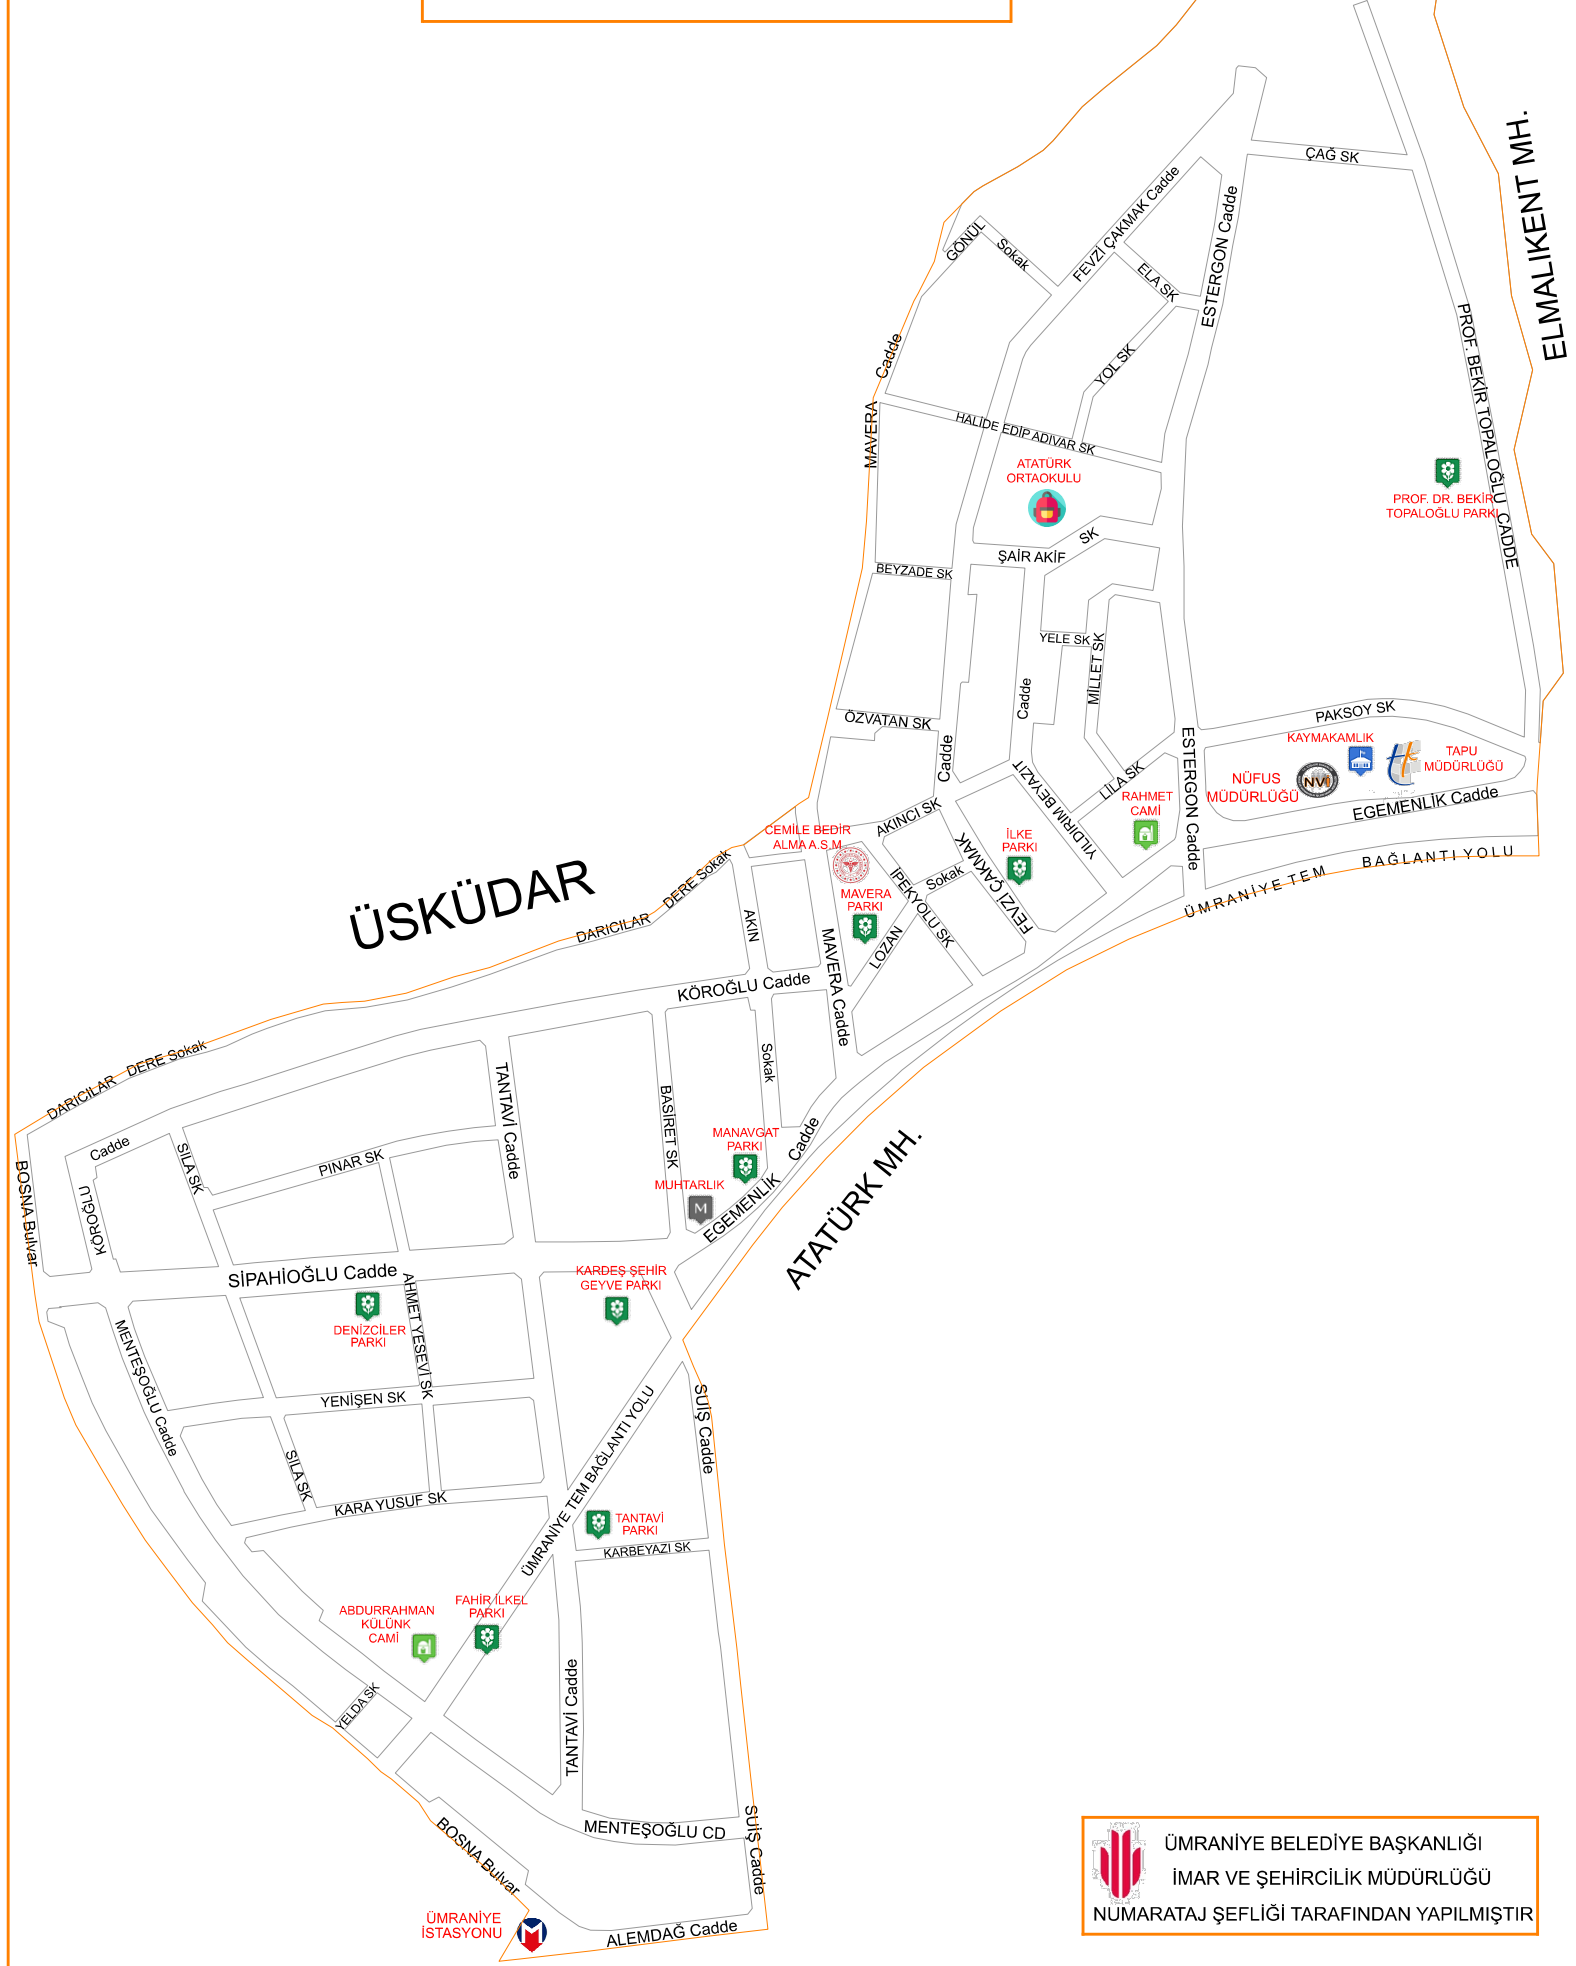

TANTAVİ MH.

 ÜMRANIYE BELEDİYE BAŞKANLIĞI
İMAR VE ŞEHİRCİLİK MÜDÜRLÜĞÜ
NUMARATAJ ŞEFLİĞİ TARAFINDAN YAPILMIŞTIR