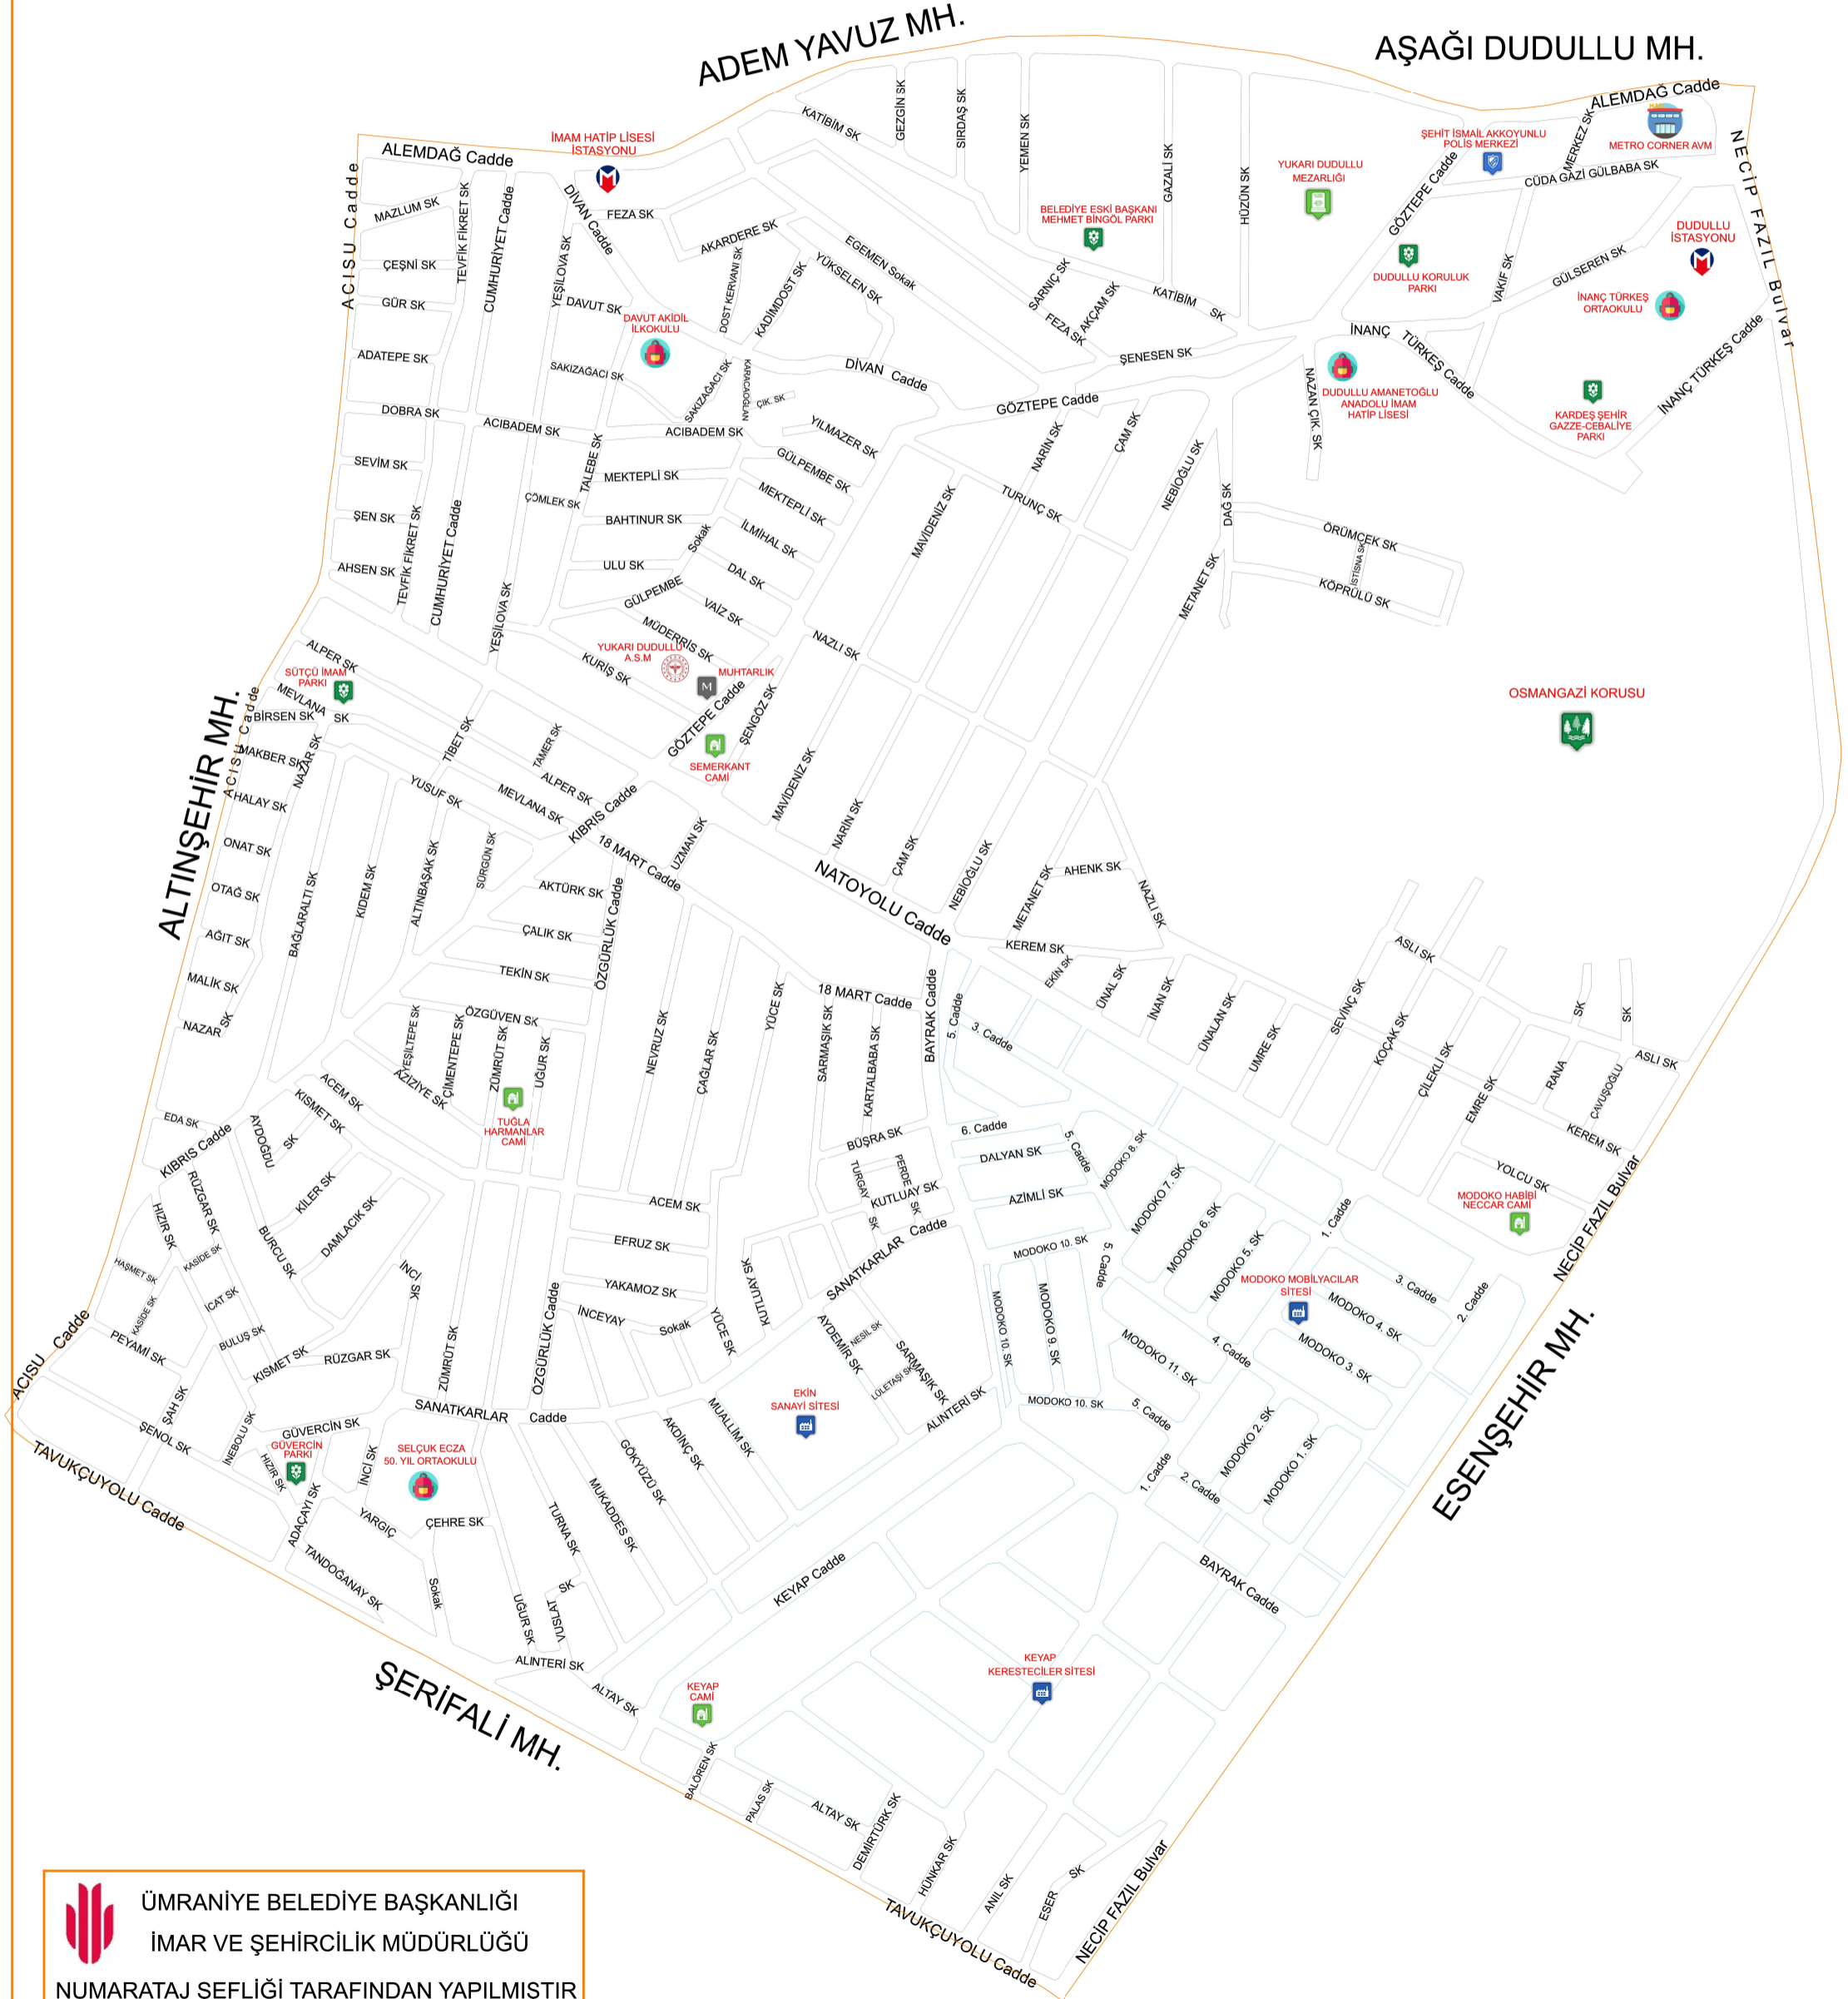

# YUKARI DUDULLU MH.

ÜMRANIYE BELEDİYE BAŞKANLIĞI  
İMAR VE ŞEHİRCİLİK MÜDÜRLÜĞÜ

NUMARATAJ ŞEFLİĞİ TARAFINDAN YAPILMIŞTIR