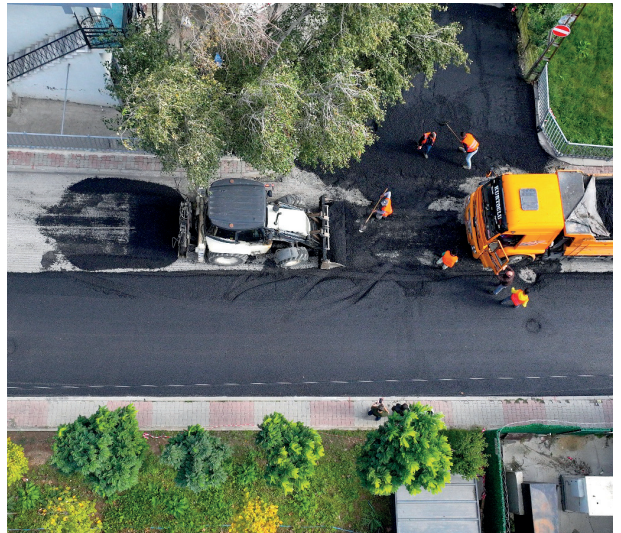

Asfalt alıřmaları Hız Kesmeden Devam Ediyor

Ümraniye Belediyesi, ilçede asfalt dökme, kilitli parke taşı döşeme, kaldırım yenileme ve bakım çalışmalarını hız kesmeden sürdürüyor. Bu kapsamda yolların işlevselliği ve güvenliği artırılıyor, ilçeye modern bir görünüm kazandırılıyor. Son olarak Tatlısu Mahallesi'nde bulunan Çetin Caddesi, Tezcan Caddesi, Mohaç Sokak, Darende Sokak, Akit Sokak, Zülfiyar Sokak ve Esenli Sokak'ta asfalt yenileme çalışmaları tamamlandı.