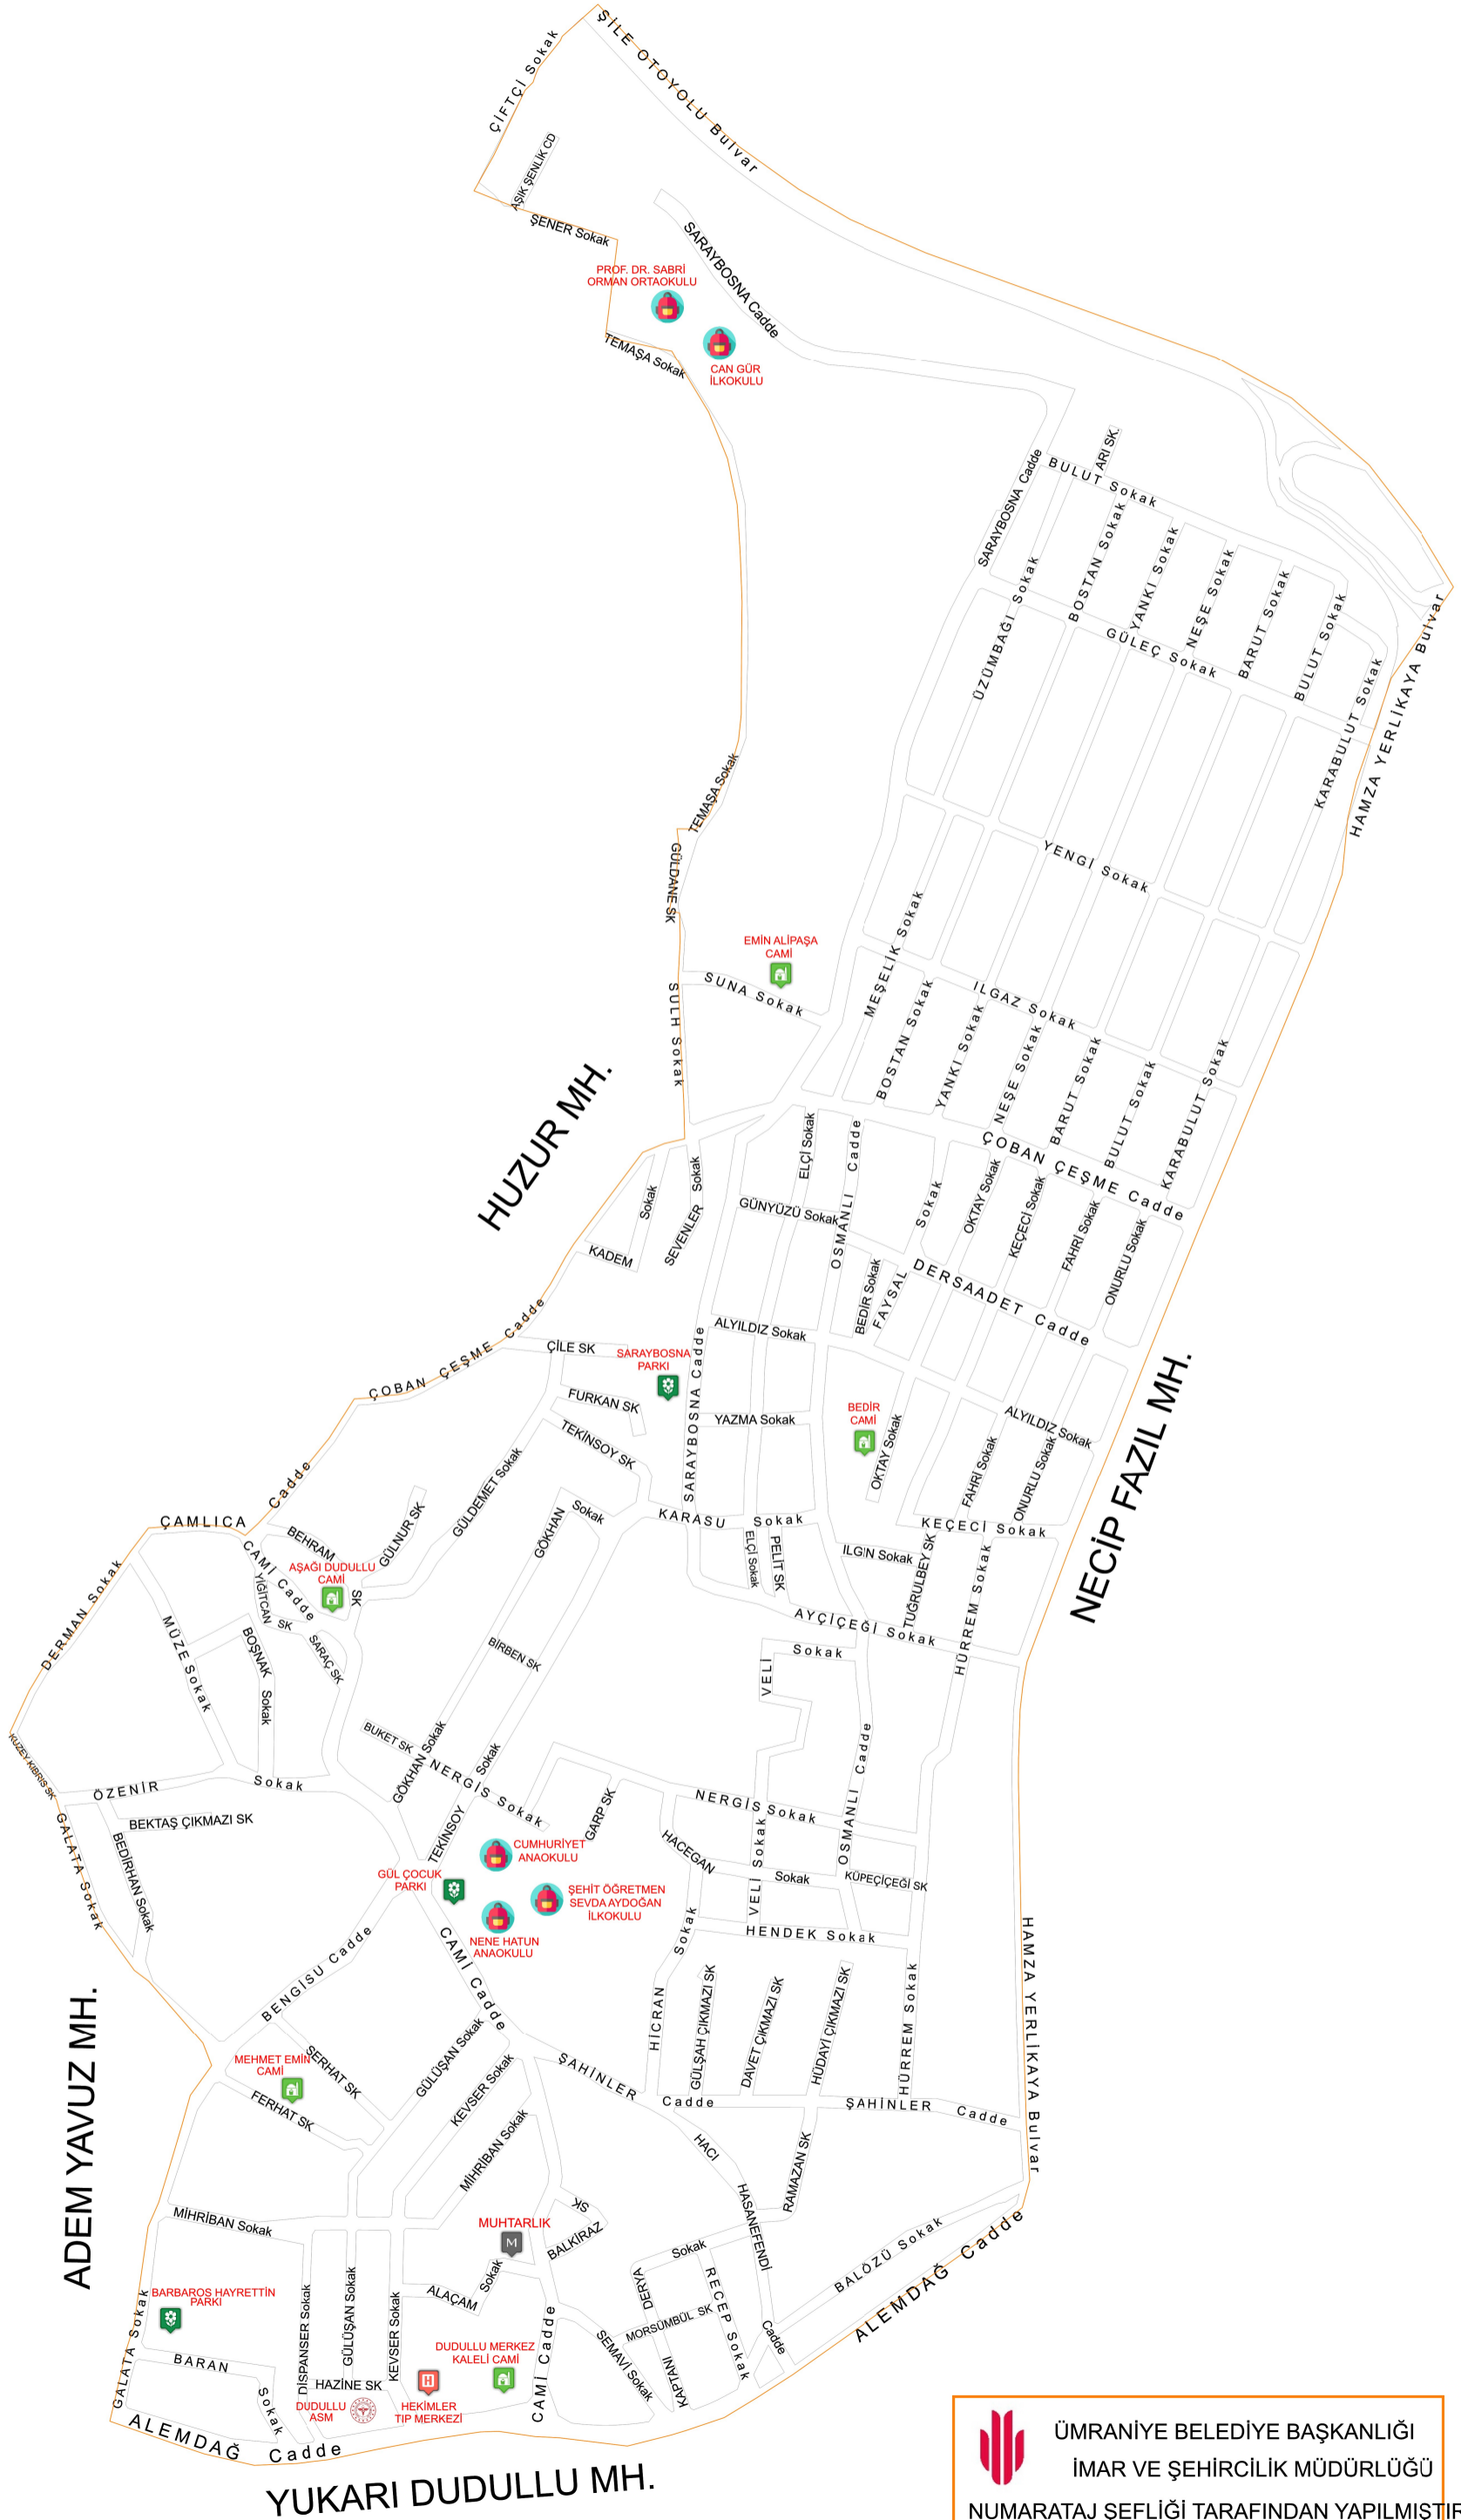

# AŞAĞI DUDULLU MH.

ÜMRANIYE BELEDİYE BAŞKANLIĞI  
İMAR VE ŞEHİRCİLİK MÜDÜRLÜĞÜ  
NUMARATAJ ŞEFLİĞİ TARAFINDAN YAPILMIŞTIR