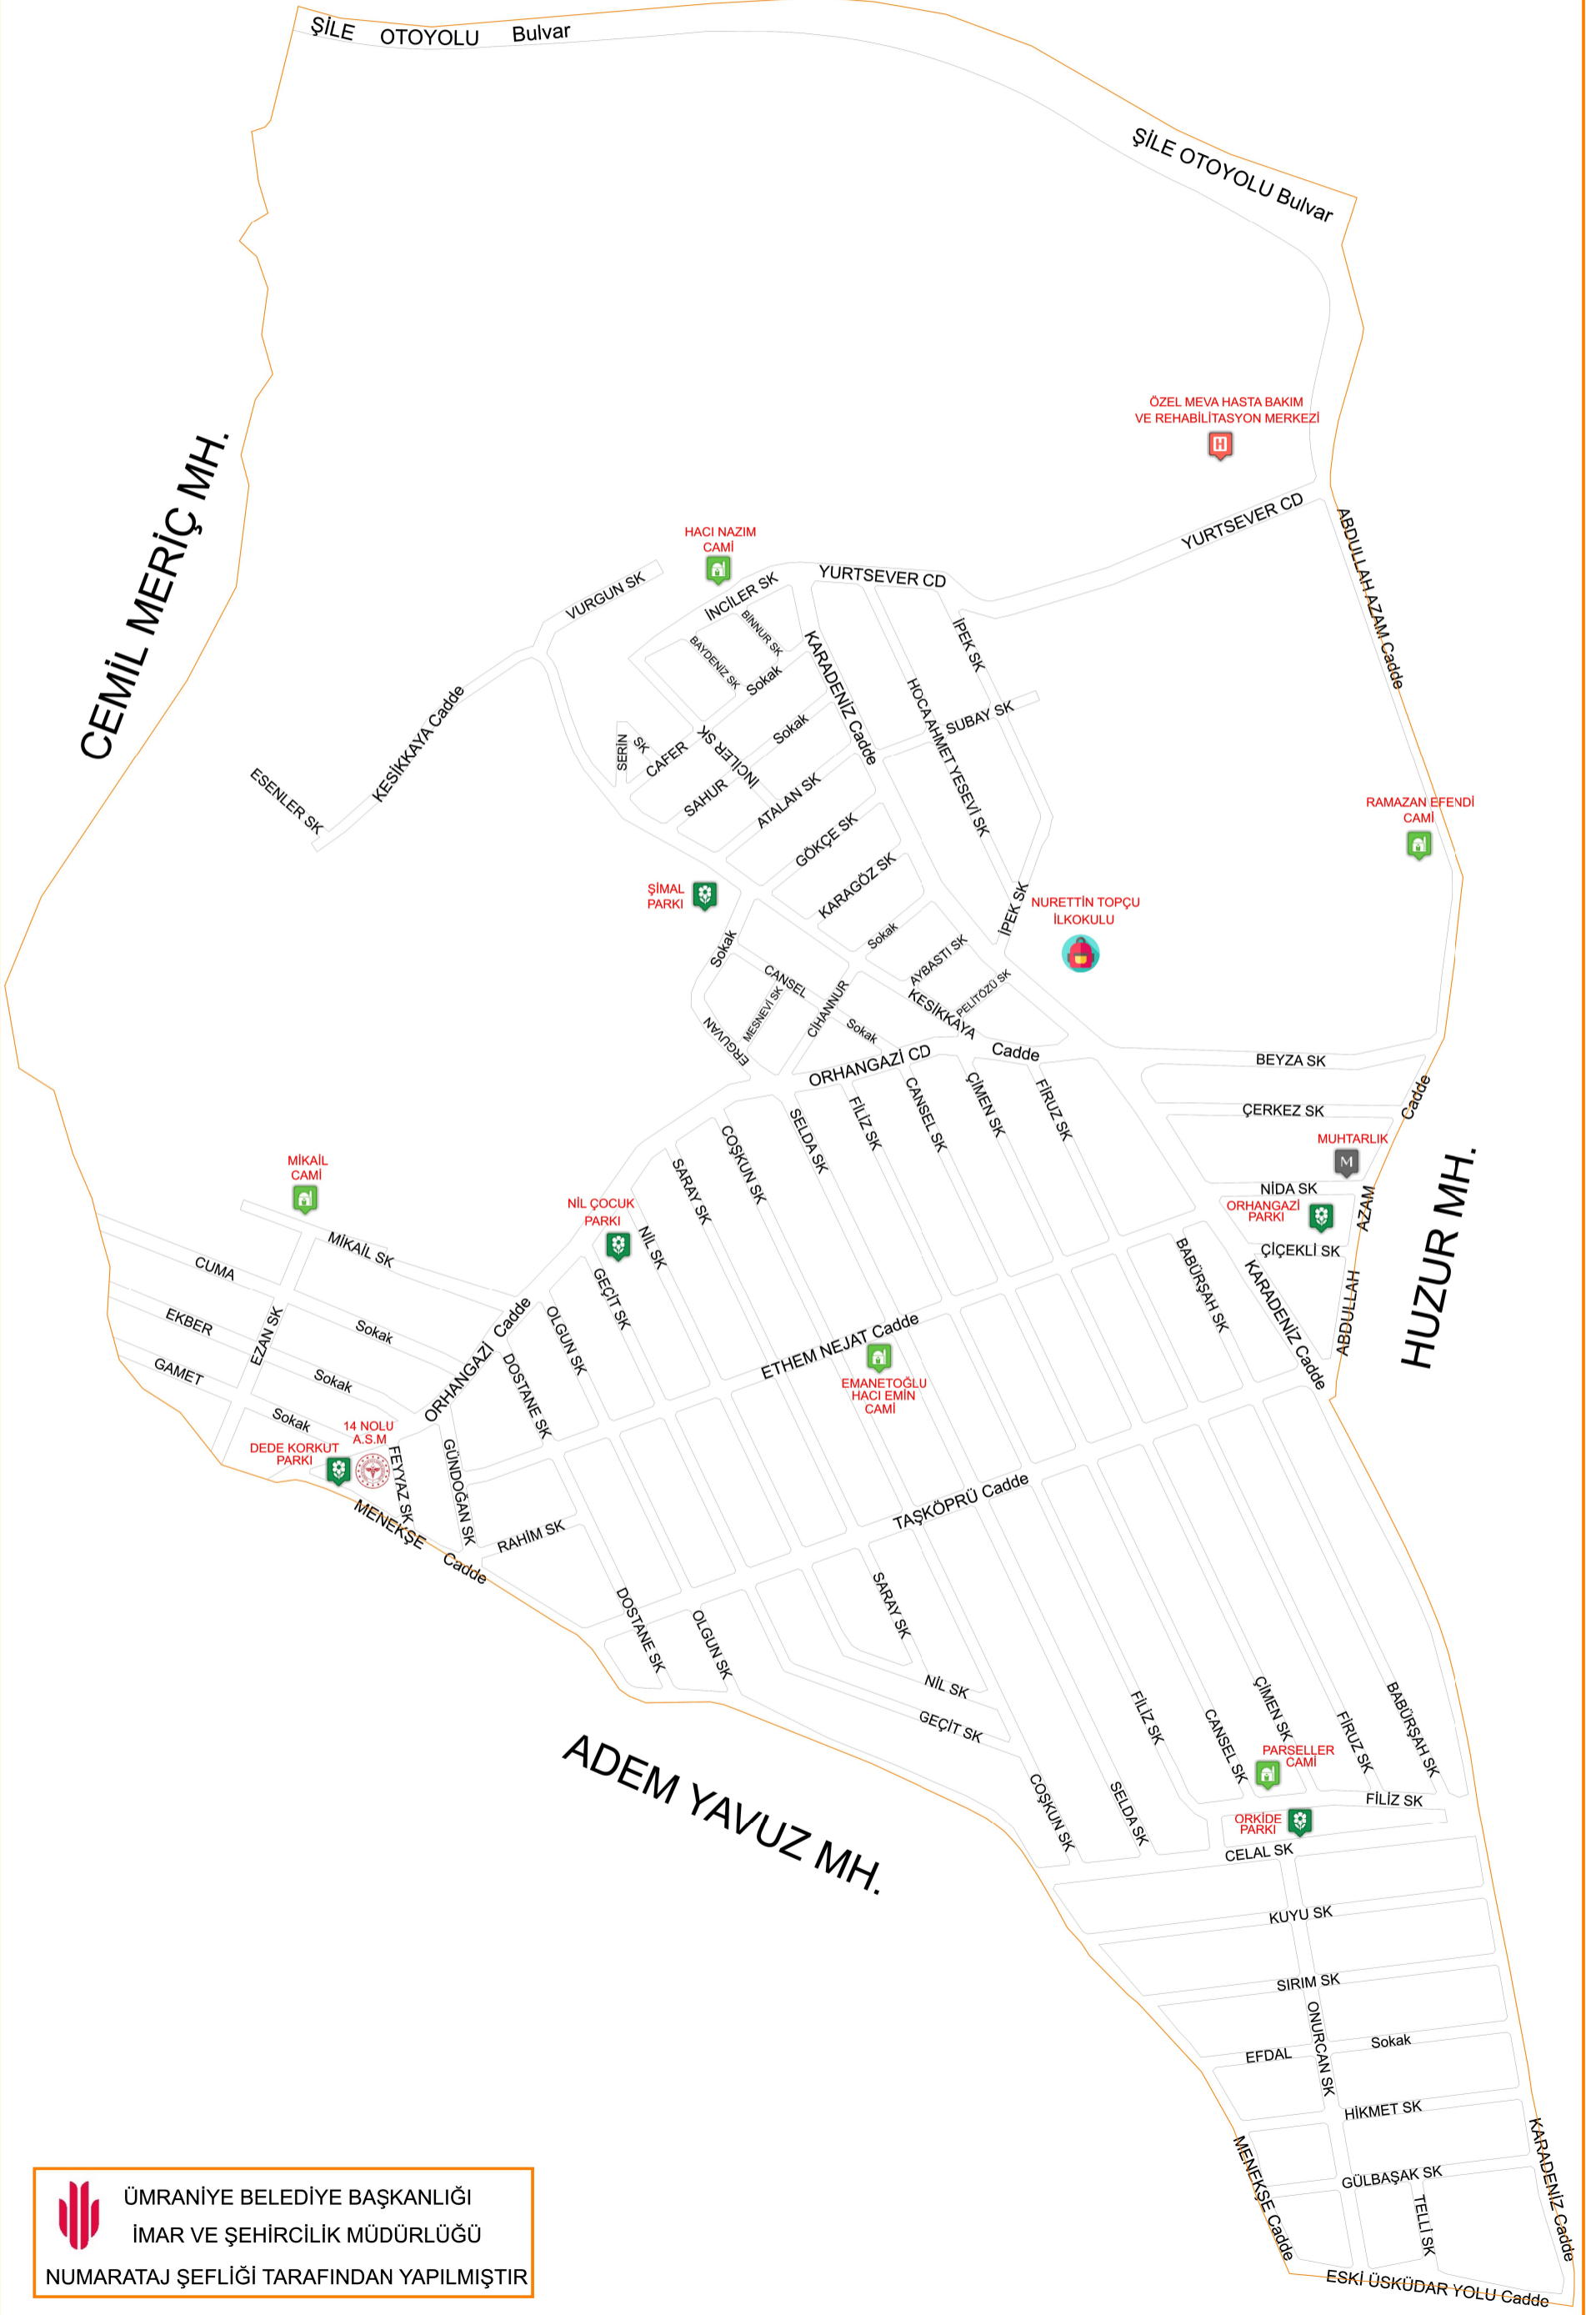

PARSELLER MH.

ÇEKMEKÖY

ÜMRANIYE BELEDİYE BAŞKANLIĞI
İMAR VE ŞEHİRCİLİK MÜDÜRLÜĞÜ

NUMARATAJ ŞEFLİĞİ TARAFINDAN YAPILMIŞTIR